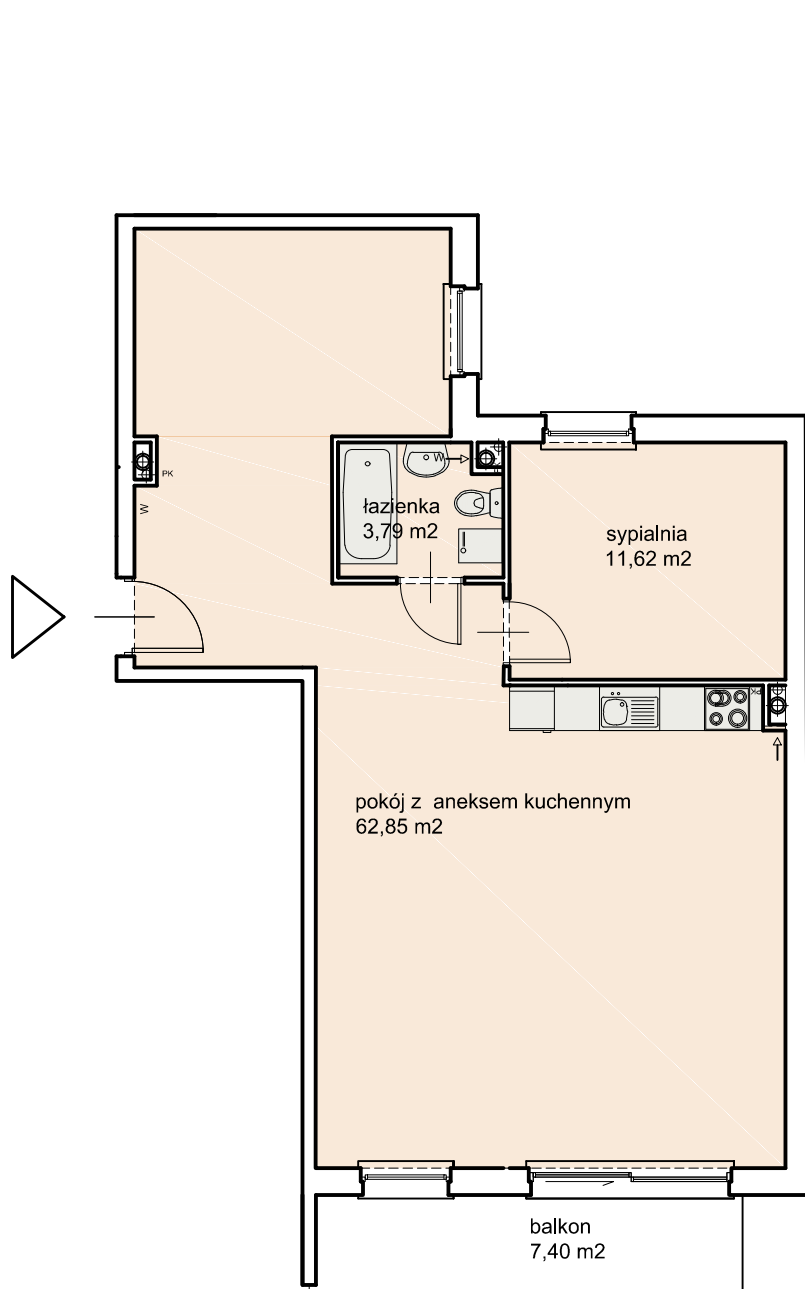

# BUDYNEK MIESZKALNY WIELORODZINNY

GDYNIA ul. Wrocławska 41-43

**II piętro**  
**m 10;**  
**78,26 m<sup>2</sup>**